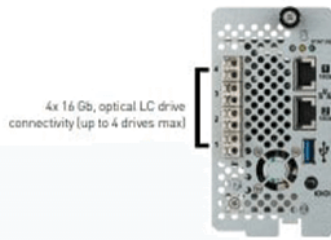

مجموعه شرکت های مهندسی دانش بنیان رها

**هر آنچه که باید در رابطه با iBlade بدانید**

**مجموعه شرکت های دانش بنیان رها**

2x 16 Gb, optical LC drive connectivity (up to 2 drives max)

4x 16 Gb, optical LC drive connectivity (up to 4 drives max)

1x 12 Gb, SFFB644 Mini drive connectivity (up to 4 drives max)

rahaco.net/mag

این ماژول از پروتکل‌های FC و SAS پشتیبانی می‌کند.

این ماژول با اتصال مستقیم به Tape Drive توسط پورت FC با سرعت ۱۶/۸ Gb و یا پورت SAS با سرعت ۱۲/۶ Gb توسط کابل‌های LC-LC، کنترل Tape Drive ها را به دست می‌گیرد.

iBlade دارای سه مدل است که مدل‌ها بر اساس پروتکل و تعداد پورت‌های مورد نیاز انتخاب می‌شود. در تمامی مدل‌ها از دو پورت LAN با سرعت ۱۰ Gb برای اتصال به شبکه LAN استفاده شده است. لازم به ذکر است این پورت‌ها redundant یکدیگر نمی‌باشند.